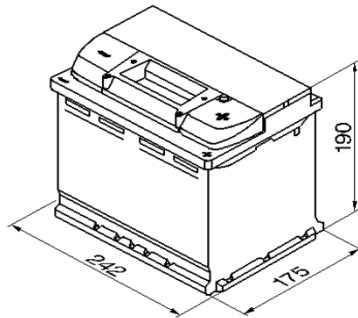

Produktblad Batteri

Produktinformation							
Bosch nr.	0 092 S40 050						
Typ	S4						
Kort nr.	S4 005						
ETN	560 408 054						
Teknisk information							
Nominell spänning	12 V						
Nominell kapacitet	60 A						
Kallstartström (EN)	540 EN						
Längd	242mm						
Bredd	175mm						
Höjd	190mm						
Vikt	14,89kg						
Polställning	0						
Poltyp	1						
Klackar	B13						
Utförande	slutet / absolut underhållsfritt						
klarar tillfällig lutning	90 grader						
Service							
Användningsområde	startbatteri						
Utförande	powerframe						
Laddning	<table border="0"> <tr> <td>laddningsspänning</td> <td>max 14,7V</td> </tr> <tr> <td>laddningsström</td> <td>6-10A upp till 10% av nominell kapacitet</td> </tr> <tr> <td>laddningstyp</td> <td>IU</td> </tr> </table>	laddningsspänning	max 14,7V	laddningsström	6-10A upp till 10% av nominell kapacitet	laddningstyp	IU
laddningsspänning	max 14,7V						
laddningsström	6-10A upp till 10% av nominell kapacitet						
laddningstyp	IU						